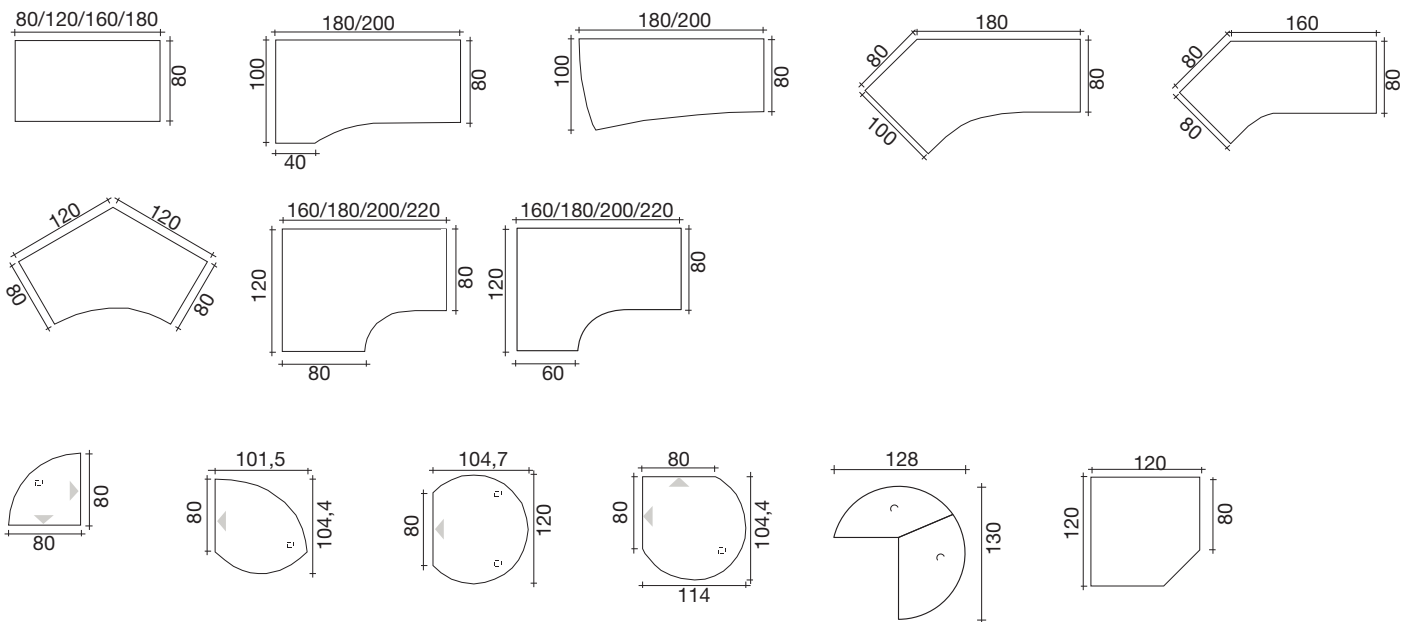

Vierfußsystem AV-101

Material/Konstruktion:

Dreischichtige GÜtespanplatte
da Emissionsklasse E1 nach DIN 68765
mit einer beidseitigen Melaminbeschichtung.
Kanten mit allseitig umlaufendem
ABS-Umleimer

AV- Vierfußsystem

Höheneinstellbar 680-820 mm
(Standardeinstellung 720mm -
Raster alle 20 mm)
Niveaueingleich, Verstellbereich

Kabelführung nachrüstbar

Kabelkanal horizontal
einhängbar-klappbar
Kabelklemmen horizontal
Befestigung an der
Platte/Traverse
Kabelrüssel/ Kette vertikal
beweglich

Alle Plattenformen sind
Empfehlungen der
Berufsgenossenschaftlichen
Information (BGI)-VGB

Geprüfte Sicherheit für
alle Schreibtische,
Schreibtischcontainer
und Aktenschränke

Alle Schreibtische sind
nach DIN belastbar.
(Fachbericht 147/2006-
06)

Möbelemente sind
aus E1-Spanplatten mit
beidseitig
melaminharzbeschich-
teter Oberfläche.
(Fachbericht 147/2006-
06) Ecken und Kanten
sind nach DIN-Normen
gerundet.

Schreibtisch-
Rollcontainer sind mit
Zentralverriegelung,
Auszugssperre und
Kippsicherung
ausgestattet.
Belastungswerte nach
DIN-Norm.

Maximale Beinfreiheit.
Durchgehende
Trägerholme
ermöglichen große Eck-
Kombinationen mit nur
1 Eckfuß und
2 Außenfüßen.

Alle Schreibtische sind
von 68-82 cm
Höhenverstellbar und
durch Justier-
schrauben in den Füßen
standfest.