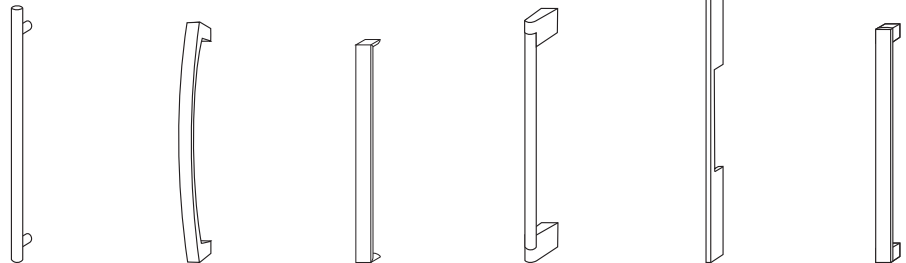

Ausführung Nr.: 9060

Korpus: Weiß
 Front: Quarzit
 Schreibtischplatte: Quarzit

Ausführung Nr.: 9070

Korpus: Weiß
 Front: Ahorn Nachbildung.
 Schreibtischplatte: Ahorn Nachb.

Kante der Schreibtischplatte:
 Plattenstärke 22 mm
 obere Kante schwarz 10mm
 untere Kante alufarbig 12mm

Kante der Schreibtischplatte:
 Plattenstärke 22 mm
 Grau

Bestellangabe für Gestellfarbe alu: (wird kein Griff angegeben, wird Standart Griff DA geliefert)

**Griff****Metallkufe A**

Rohr alufarbig
 Höhenausschub alufarbig