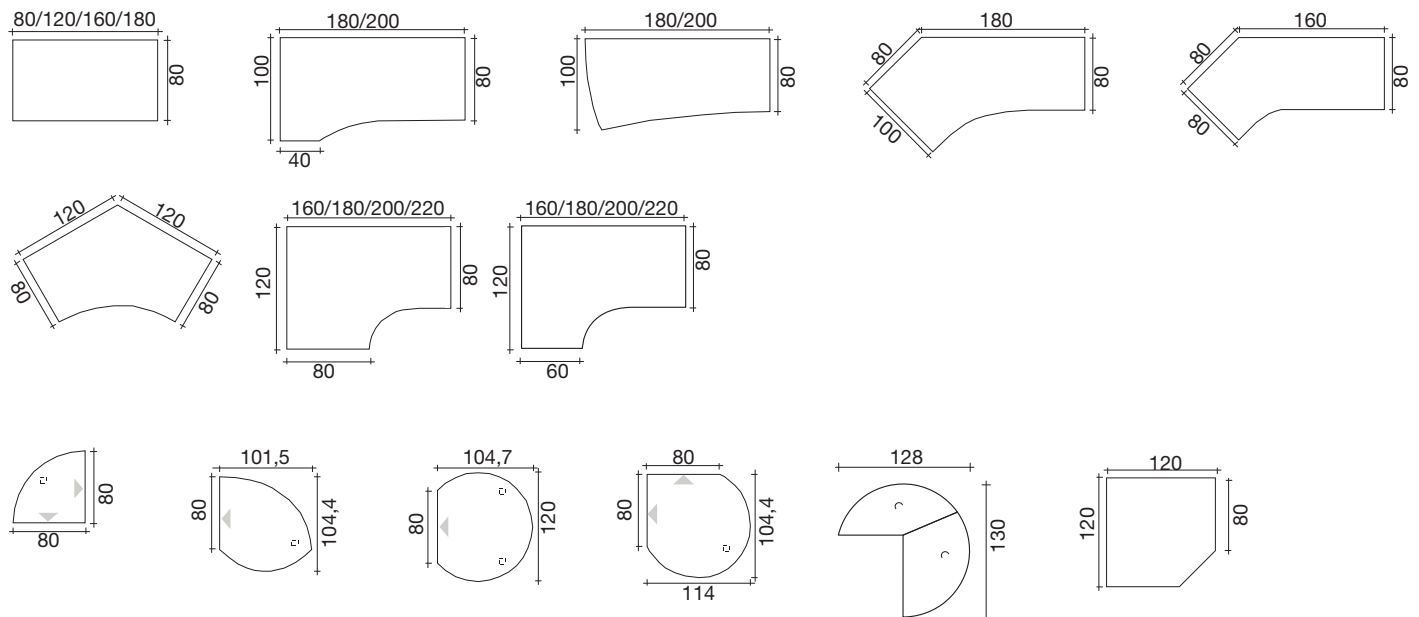

Kufensystem AK-101

Material/Konstruktion:

Dreischichtige Gütesspanplatte
da Emissionsklasse E1 nach DIN 68765
mit einer beidseitigen Melaminbeschichtung.
Kanten mit allseitig umlaufendem
ABS-Umleimer

AK-Kufensystem

Höheneinstellbar 680-820 mm
(Standardeinstellung 720mm -
Raster alle 20 mm)
Niveaueingleich, Verstellbereich

Kabelführung nachrüstbar

Kabelkanal horizontal
einhängbar-klappbar
Kabelklemmen horizontal
Befestigung an der
Platte/Traverse
Kabelrüssel/ Kette vertikal
beweglich

Alle Plattenformen sind
Empfehlungen der
Berufsgenossenschaftlichen
Information (BGI)-VBG

Geprüfte Sicherheit für
alle Schreibtische,
Schreibtischcontainer
und Aktenschränke

Alle Schreibtische sind
nach DIN belastbar.
(Fachbericht 147/2006-
06)

Möbelelemente sind
aus E1-Spanplatten mit
beidseitig
melaminharzbeschich-
teter Oberfläche.
(Fachbericht 147/2006-
06) Ecken und Kanten
sind nach DIN-Normen
gerundet

Schreibtisch-
Rollcontainer sind mit
Zentralverriegelung,
Auszugssperre und
Kippsicherung
ausgestattet.
Belastungswerte nach
DIN-Norm.

Maximale Beinfreiheit.
Durchgehende
Trägerholme
ermöglichen große Eck-
Kombinationen mit nur
1 Eckfuß und
2 Außenfüßen.

Alle Schreibtische sind
von 68-82 cm
Höhenverstellbar und
durch Justier-
schrauben in den Füßen
standfest.