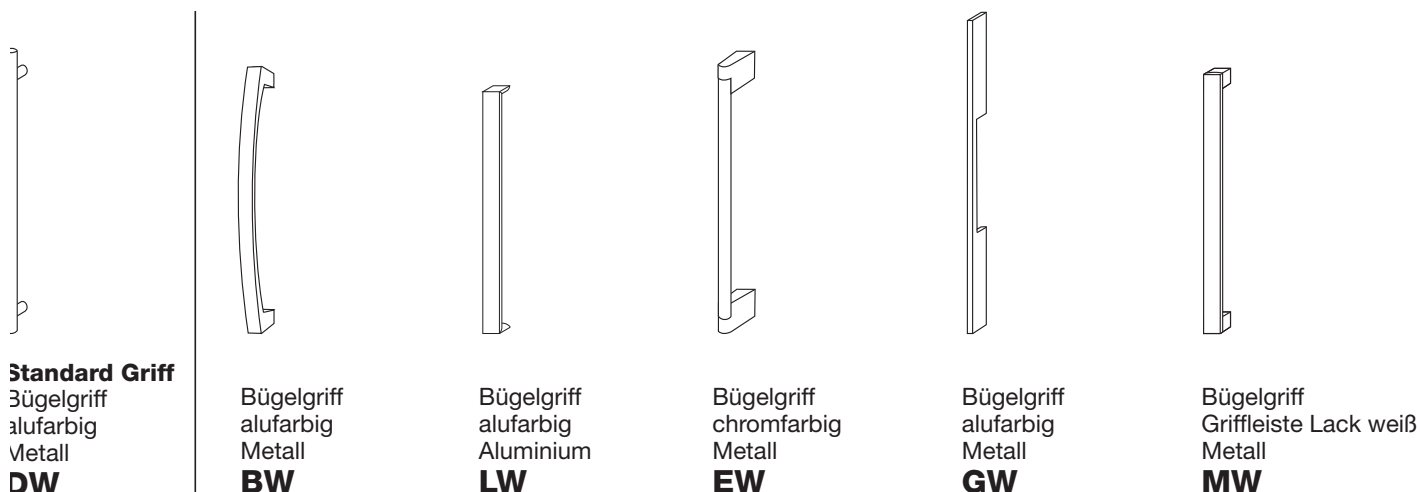

Bestellangaben
Programm: 484 röhre office
Ausführung: 7100
Griff und Fußgestellfarbe: DA
Rollcontainer 549

Bestellangabe 1
Bestellangabe 2
Bestellangabe 3
Bestellangabe der Typen