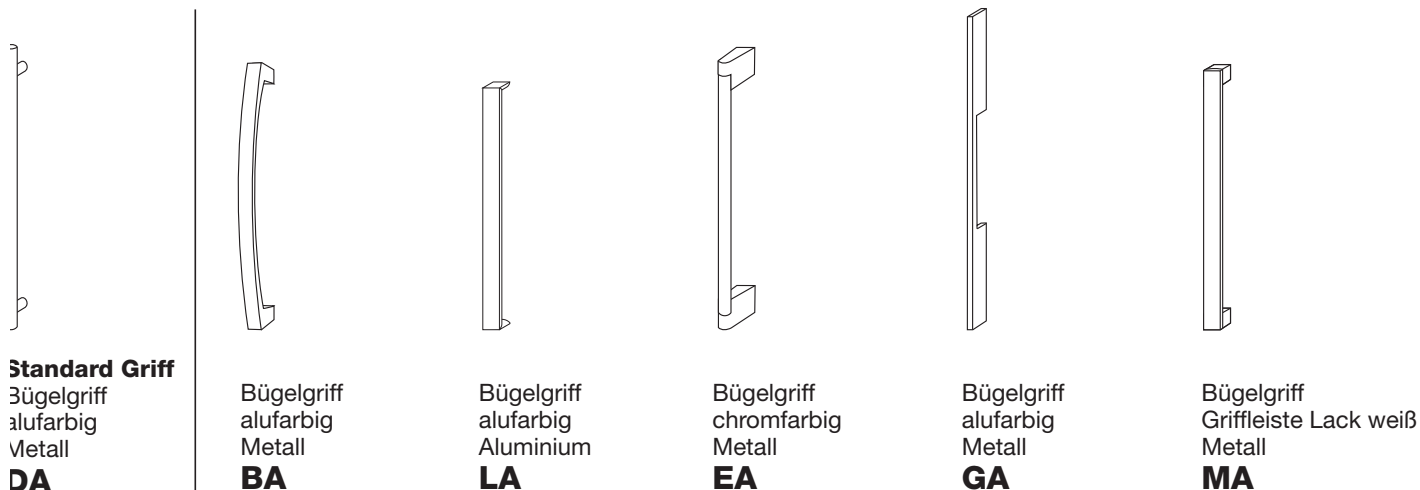

# Besprechungs- Konferenztische K-101

Tischplatte  
Jalousie

22mm  
durchgefärbte Kunststoff-  
profile, PVC

**Ausführung Nr.: 1600**  
 Korpus: Kernbuche Nachbildung  
 Front: Kernbuche Nachbildung  
 Schreibtischplatte: Kernb. Nachb.

**Ausführung Nr.: 1660**  
 Korpus: Kernbuche Nachbildung  
 Front: Quarzit  
 Schreibtischplatte: Quarzit

**Ausführung Nr.: 7100**  
 Korpus: Ahorn Nachbildung.  
 Front: Ahorn Nachbildung.  
 Schreibtischplatte: Ahorn Nachb.

**Ausführung Nr.: 9300**  
 Korpus: Grau  
 Front: Grau  
 Schreibtischplatte: Grau

**Ausführung Nr.: 9010**  
 Korpus: Weiß  
 Front: Kernbuche Nachbildung  
 Schreibtischplatte: Kernb. Nachb.

**Ausführung Nr.: 9060**  
 Korpus: Weiß  
 Front: Quarzit  
 Schreibtischplatte: Quarzit

**Ausführung Nr.: 9070**  
 Korpus: Weiß  
 Front: Ahorn Nachbildung.  
 Schreibtischplatte: Ahorn Nachb.

**Bestellangabe für Gestellfarbe alu:** (wird kein Griff angegeben, wird Standart Griff DA geliefert)